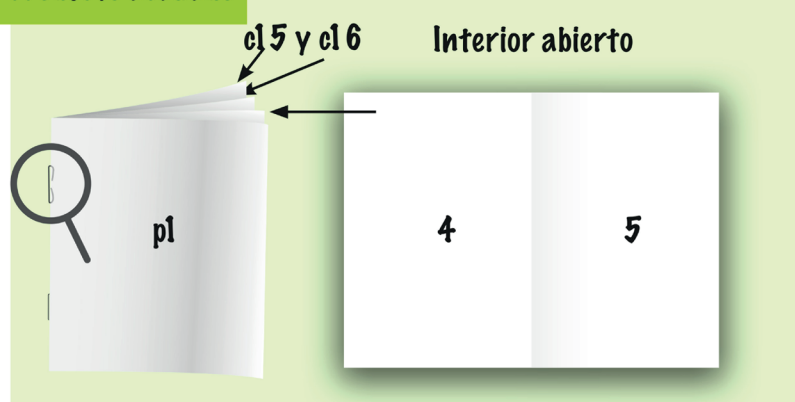

## REVISTAS A5

148,5x210 mm.

Portada

Portada interior

**INTERIOR: Páginas en orden e individuales**

Contraportada interior

Contraportada

Producto acabado

### RECUERDA:

- Las páginas tienen que ser múltiplos de 4 (por ejemplo: 16 páginas son 8 hojas.)
- Todas las imágenes tienen que estar en CMYK.
- La resolución debe ser de 300 ppp. para una buena calidad.
- No meter información importante dentro del área gris.
- Si va a sangre dejarle 4 mm. de mancha por fuera del área de corte.
- Tienes toda la información en nuestros **DATOS DE IMPRESIÓN.**