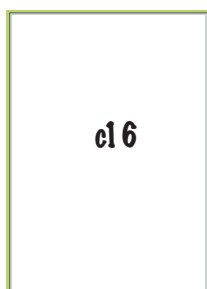

## REVISTAS A5

148,5x210 mm.

Portada

Portada interior

**INTERIOR: Páginas en orden e individuales**

Contraportada interior

Contraportada

Producto acabado

### RECUERDA:

- Las páginas tienen que ser múltiplos de 4 (por ejemplo: 16 páginas son 8 hojas.)
- Todas las imágenes tienen que estar en CMYK.
- La resolución debe ser de 300 ppp. para una buena calidad.
- No meter información importante dentro del área gris.
- Si va a sangre dejarle 4 mm. de mancha por fuera del área de corte.
- Tienes toda la información en nuestros **DATOS DE IMPRESIÓN.**