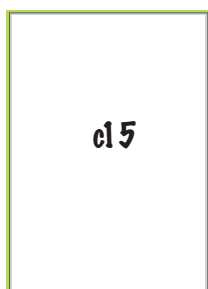

## REVISTAS A5

148,5x210 mm.

Portada

Portada interior

**INTERIOR: Páginas en orden e individuales**

Contraportada interior

Contraportada

Producto acabado

### RECUERDA:

- Las páginas tienen que ser múltiplos de 4 (por ejemplo: 16 páginas son 8 hojas.)
- Todas las imágenes tienen que estar en CMYK.
- La resolución debe ser de 300 ppp. para una buena calidad.
- No meter información importante dentro del área gris.
- Si va a sangre dejarle 4 mm. de mancha por fuera del área de corte.
- Tienes toda la información en nuestros **DATOS DE IMPRESIÓN.**