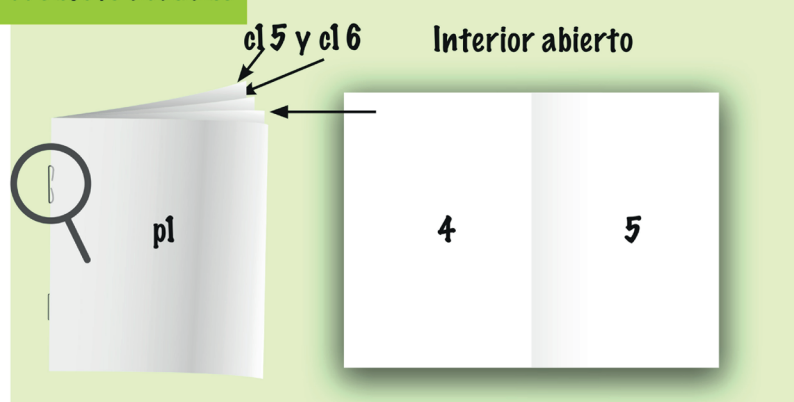

## REVISTAS A5

148,5x210 mm.

Portada

Portada interior

**INTERIOR: Páginas en orden e individuales**

Contraportada interior

Contraportada

**Producto acabado**

### RECUERDA:

- Las páginas tienen que ser múltiplos de 4 (por ejemplo: 16 páginas son 8 hojas.)
- Todas las imágenes tienen que estar en CMYK.
- La resolución debe ser de 300 ppp. para una buena calidad.
- No meter información importante dentro del área gris.
- Si va a sangre dejarle 4 mm. de mancha por fuera del área de corte.
- Tienes toda la información en nuestros **DATOS DE IMPRESIÓN.**