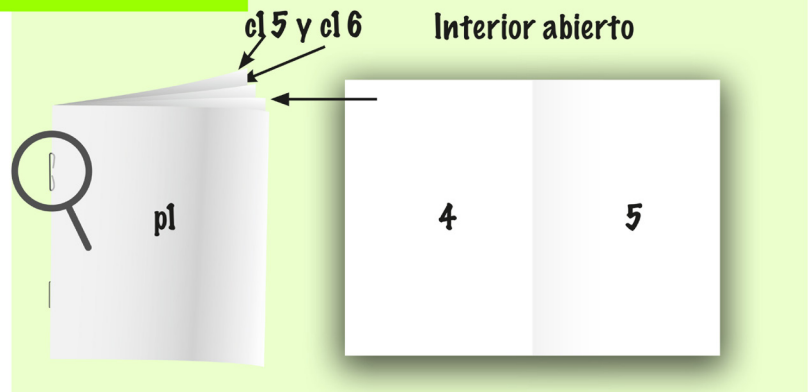

EJEMPLO de 16 páginas

REVISTAS A4

210x297 mm.

Portada

Portada interior

INTERIOR: Páginas en orden e individuales

Contraportada interior

Contraportada interior

Producto acabado

RECUERDA:

- Las páginas tienen que ser múltiplos de 4 (por ejemplo: 16 páginas son 8 hojas.)
- Todas las imágenes tienen que estar en CMYK.
- La resolución debe ser de 300 ppp. para una buena calidad.
- No meter información importante dentro del área gris.
- Si va a sangre dejarle 4 mm. de mancha por fuera del área de corte.
- Tienes toda la información en nuestros **DATOS DE IMPRESIÓN**.